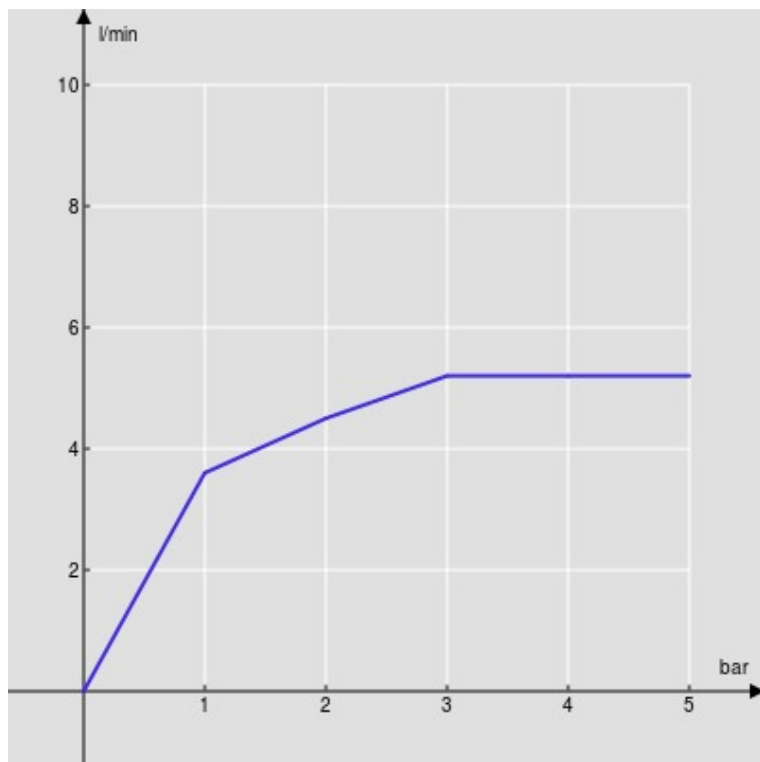

SPECIFICHE

Monocomando a risparmio idrico ed energetico

Chrome

Aeratore anticalcare M 16,5 x 1, portata 5 l/min

Getto orientabile

Scarico 1 1/4" con sistema brevettato SNAP

Flessibili inox ø 3/8"

Limitatore di energia con apertura in acqua fredda

Imballo: 41,5 x 16 x 7,5 cm / 0,00498 m³ / 1,62 kg

DIAGRAMMA DI PORTATA: ACQUA CALDA/FREDDA

— Aeratore

DIAGRAMMA DI PORTATA: ACQUA MISCELATA

— Aeratore