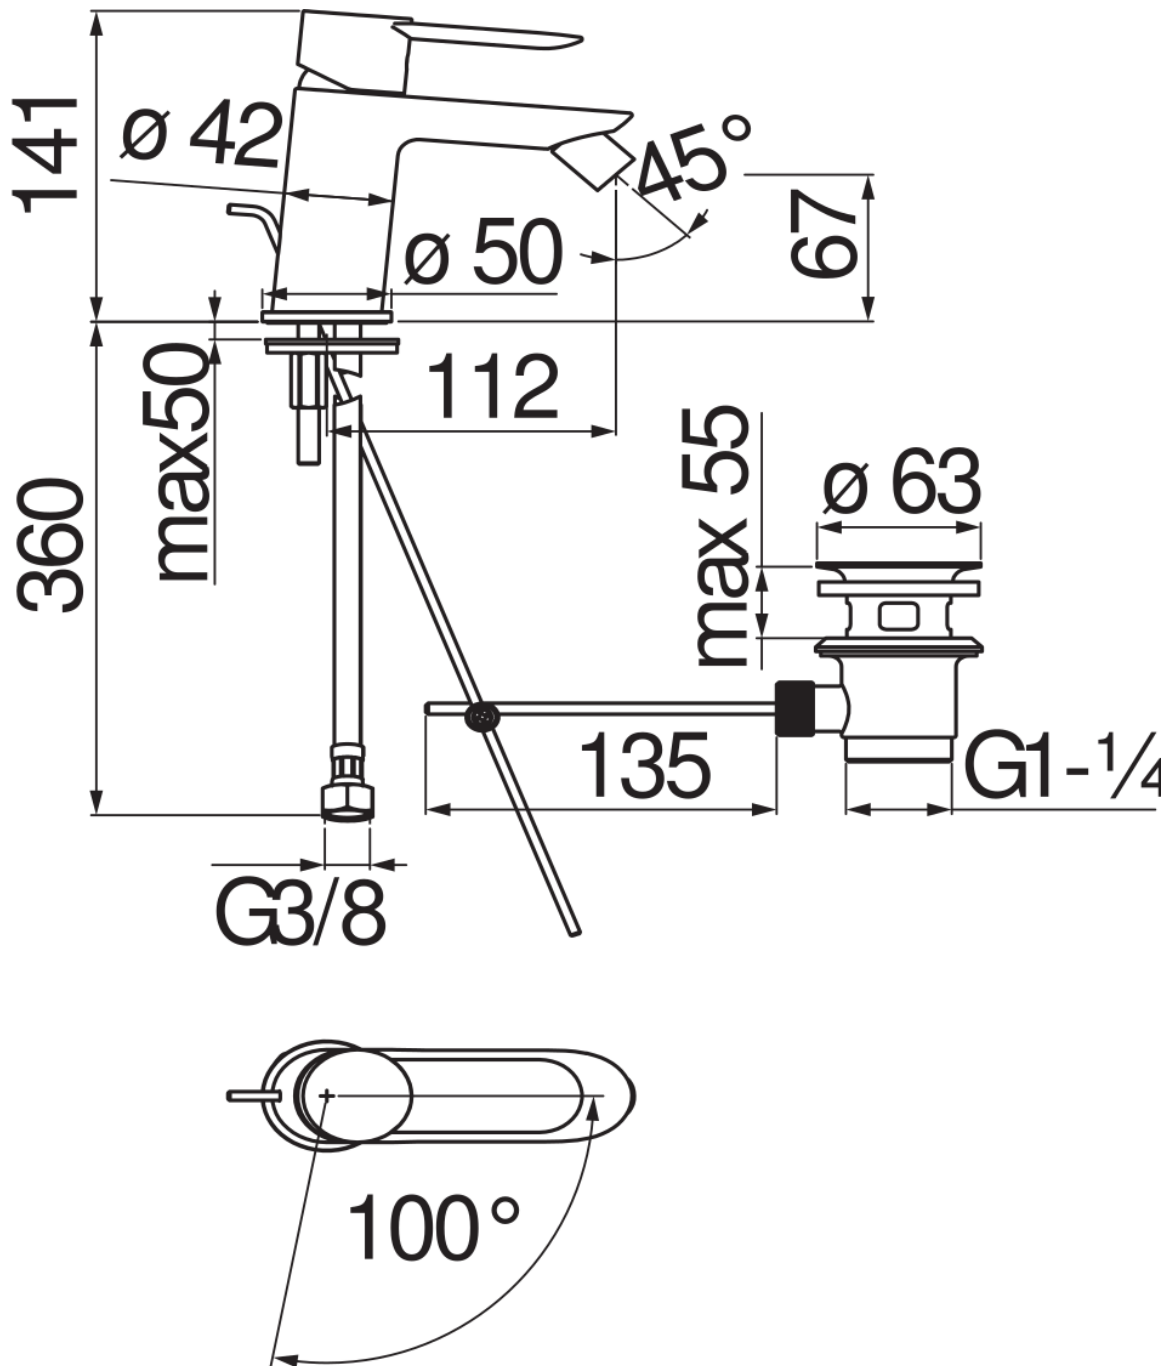

SPECIFICHE

Monocomando a risparmio idrico ed energetico

Chrome

Aeratore anticalcare M 16,5 x 1, portata 5 l/min

Getto orientabile

Scarico 1 1/4" con sistema brevettato SNAP

Flessibili inox ø 3/8"

Limitatore di energia con apertura in acqua fredda

Imballo: 41,5 x 16 x 7,5 cm / 0,00498 m³ / 1,62 kg

DIAGRAMMA DI PORTATA: ACQUA CALDA/FREDDA

— Aeratore

DIAGRAMMA DI PORTATA: ACQUA MISCELATA

— Aeratore