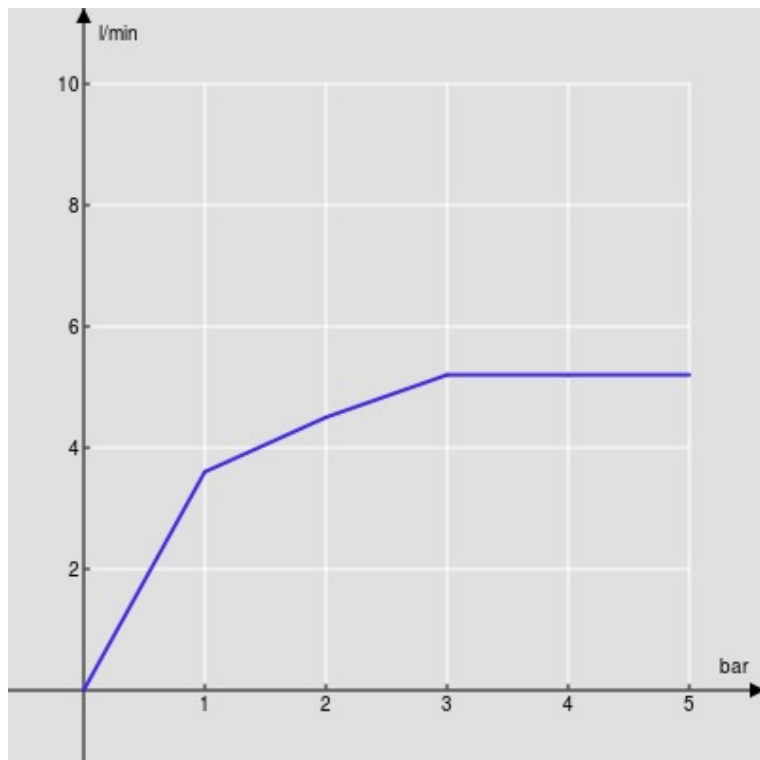

SPECIFICHE

Monocomando a risparmio idrico ed energetico

Chrome

Aeratore anticalcare M 16,5 x 1, portata 5 l/min

Getto orientabile

Scarico 1 1/4" con sistema brevettato SNAP

Flessibili inox ø 3/8"

Limitatore di energia con apertura in acqua fredda

Imballo: 41,5 x 16 x 7,5 cm / 0,00498 m³ / 1,62 kg

DIAGRAMMA DI PORTATA: ACQUA CALDA/FREDDA

— Aeratore

DIAGRAMMA DI PORTATA: ACQUA MISCELATA

— Aeratore